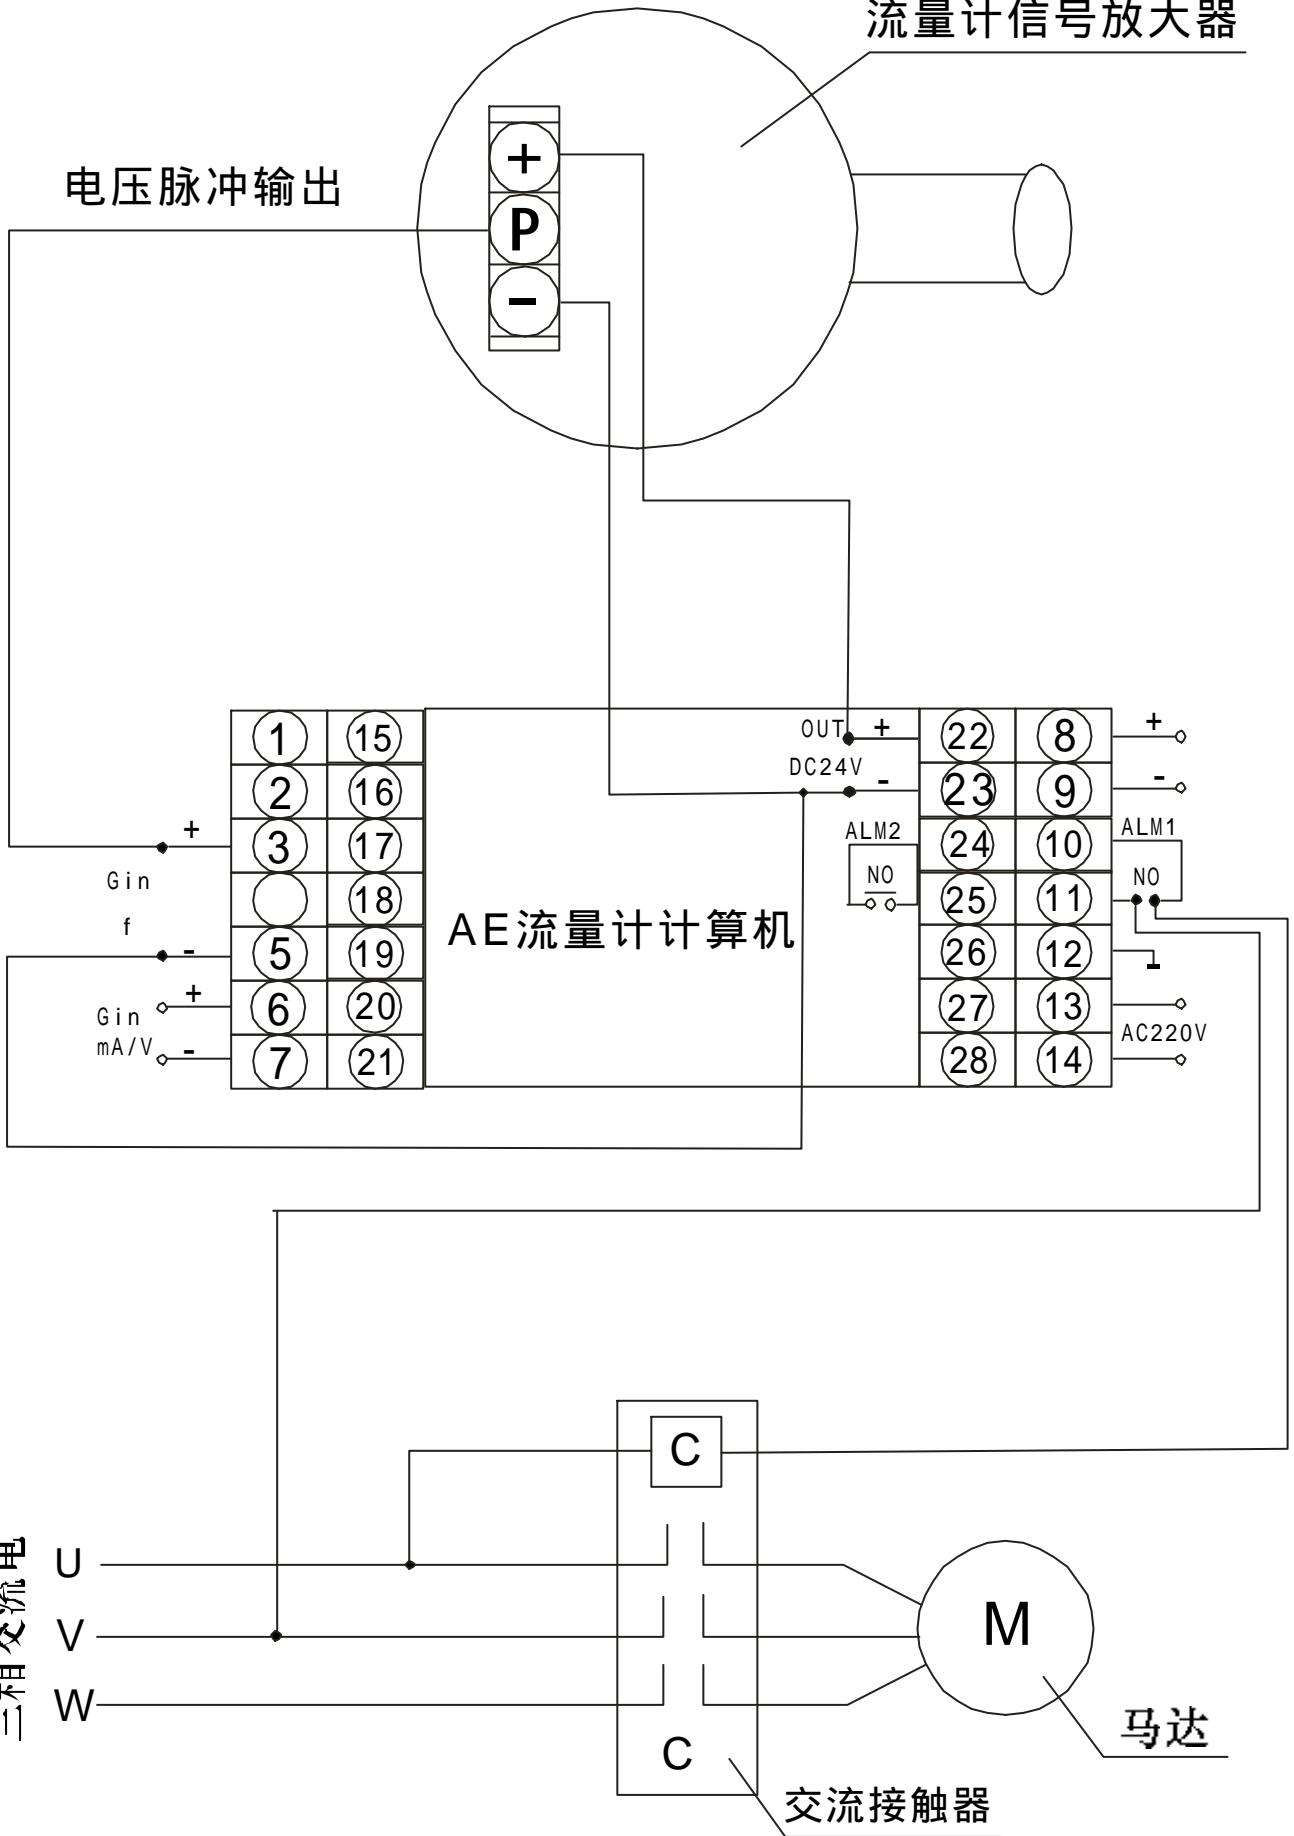

脉冲输出放大器

流量计信号放大器

电压脉冲输出

Ae流量计计算机脉冲输出定量控制接线(水泵)